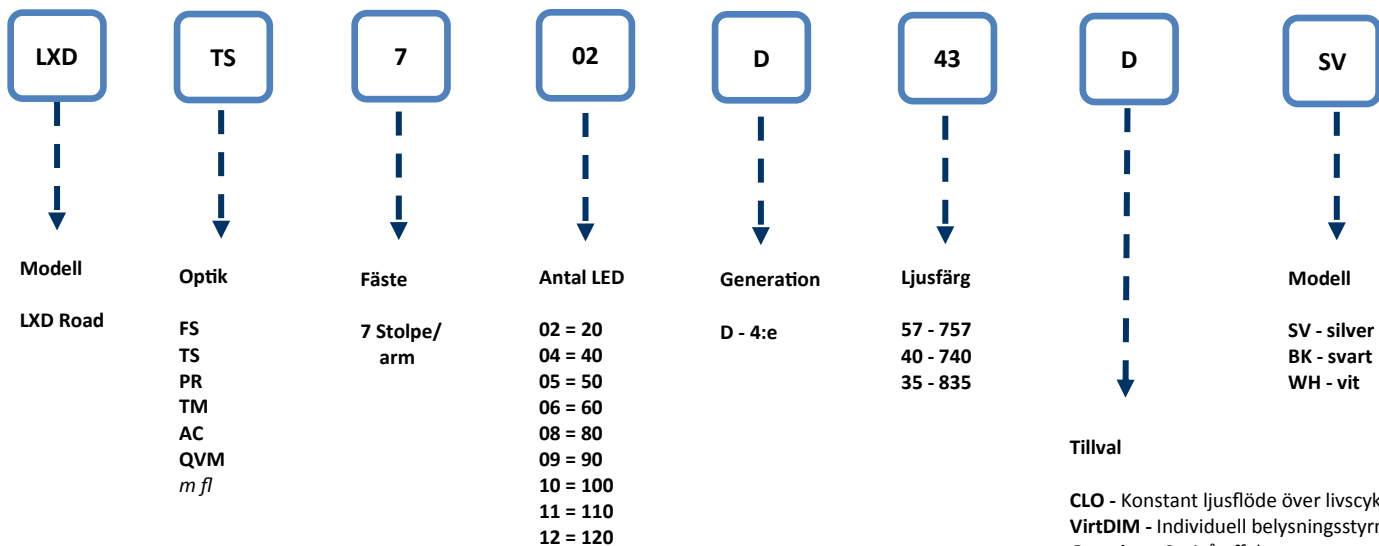

Beställningsnummer

LXDS702D43DSV

BetaLED Road 20 TS 740 Silver