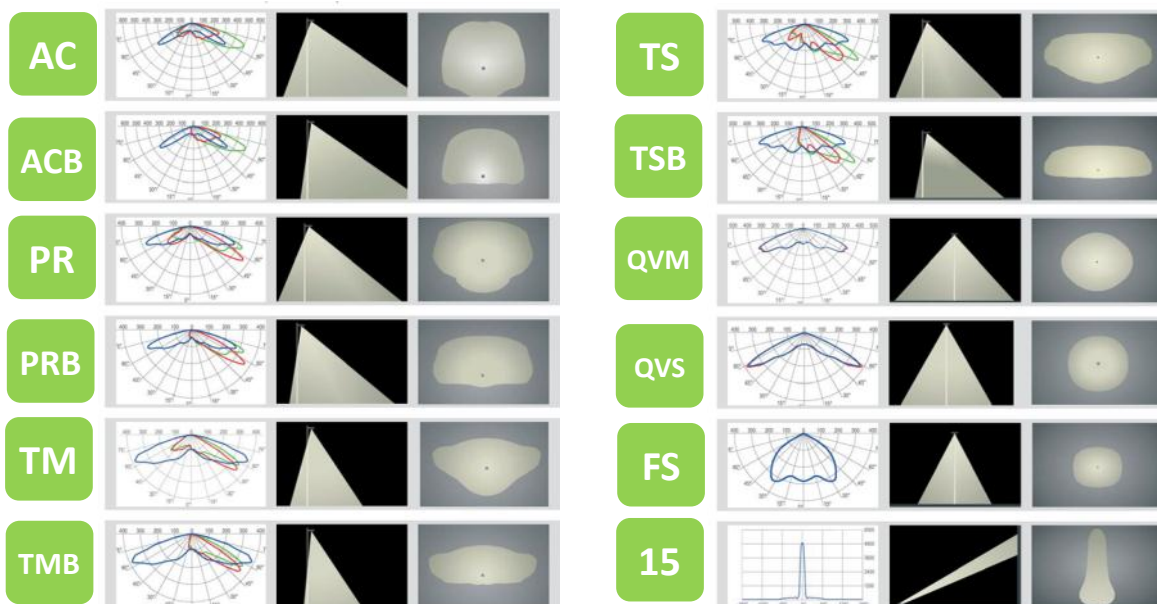

Urval av tillgängliga ljusbilder

Nordic LED AB

Honungsgatan 11 | 432 95 Varberg

Tel +46 340 77 90 01 | Fax +46 340 77 90 04

www.nordicled.com | info@nordicled.com