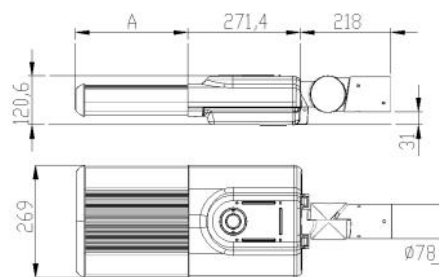

* För mer information om bibehållningsfaktorer, se Nordic LED/BetaLED TD 13 dokument

SPECIFIKATION

Modell	Road 80	Road 90	Road 100	Road 110	Road 120
Allmänt					
<i>Antal LED</i>	80	90	100	110	120
<i>BetaLED NanoOptic™ Lightbar</i>	4x20 LED	1x10+2x20 LED	5x20 LED	1x10+5x20 LED	6x20 LED
<i>Effekt (W) 13</i>	91	100	117	129	140
<i>15</i>	135	149	168	188	202
<i>17</i>	183	200	231	254	272
<i>Ljusflöde 13 TS 760/743</i>	8 362/8 111	9 407/9 125	10 139/9 216	11 498/11 153	12 543/12 166
<i>15 TS 760/743</i>	11 707/11 356	13 170/12 775	14 634/14 195	16 097/15 614	17 034/15 483
<i>17 TS 760/743</i>	14 216/13 790	15 993/15 513	17 770/17 237	19 547/18 961	21 324/20 684
<i>50 000h LMF @ 5°C (13)*</i>	0,97		0,97		
<i>50 000h LMF @ 5°C (15)*</i>	0,95		0,95		
<i>50 000h LMF @ 5°C (17)*</i>	0,94		0,94		
<i>L70 @ 25°C* 13</i>	> 150 000	> 150 000	> 150 000	> 150 000	> 150 000
<i>L70 @ 25°C* 15</i>	136 000	132 000	139 000	137 000	133 000
<i>L70 @ 25°C* 17</i>	110 000	107 000	116 000	113 000	106 000
<i>Bredd (A-mått)</i>	552mm		552mm		
<i>Vikt (kg)</i>	13	13,5	14,0	14,0	15,0