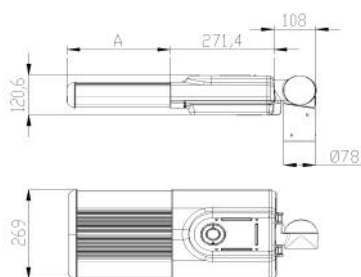

* För mer information om bibehållningsfaktorer, se Nordic LED/BetaLED TD 13 dokument

SPECIFIKATION

Modell	Road 80	Road 90	Road 100	Road 110	Road 120
Allmänt					
<i>Antal LED</i>	80	90	100	110	120
<i>BetaLED NanoOptic™ Lightbar</i>	4x20 LED	1x10+2x20 LED	5x20 LED	1x10+5x20 LED	6x20 LED
<i>Effekt (W) 13</i>	91	100	117	129	140
<i>15</i>	135	149	168	188	202
<i>17</i>	183	200	231	254	272
<i>Ljusflöde 13 TS 760/743</i>	8 362/8 111	9 407/9 125	10 139/9 216	11 498/11 153	12 543/12 166
<i>15 TS 760/743</i>	11 707/11 356	13 170/12 775	14 634/14 195	16 097/15 614	17 034/15 483
<i>17 TS 760/743</i>	14 216/13 790	15 993/15 513	17 770/17 237	19 547/18 961	21 324/20 684
<i>50 000h LMF @ 5°C (13)*</i>	0,97		0,97		
<i>50 000h LMF @ 5°C (15)*</i>	0,95		0,95		
<i>50 000h LMF @ 5°C (17)*</i>	0,94		0,94		
<i>L70 @ 25°C* 13</i>	> 150 000	> 150 000	> 150 000	> 150 000	> 150 000
<i>L70 @ 25°C* 15</i>	136 000	132 000	139 000	137 000	133 000
<i>L70 @ 25°C* 17</i>	110 000	107 000	116 000	113 000	106 000
<i>Bredd (A-mått)</i>	552mm		552mm		
<i>Vikt (kg)</i>	13	13,5	14,0	14,0	15,0