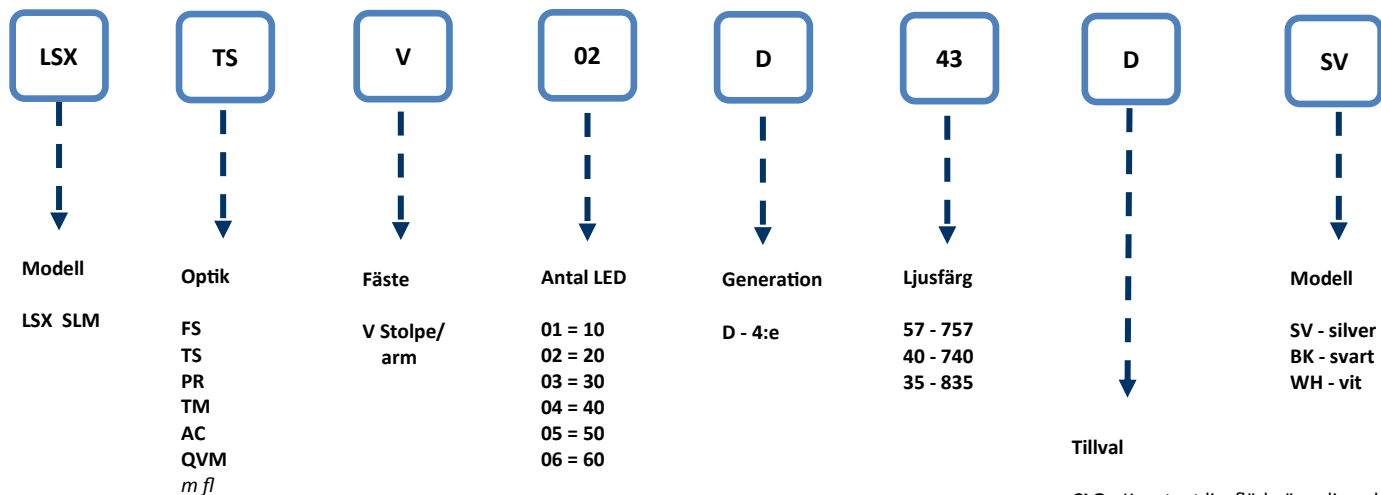

Beställningsnummer

LSXTSV02D43DSV

BetaLED SLM 20 TS 740 Silver

Tillval

- **CLO** - Konstant ljusflöde över livscykel
- **VirtDIM** - Individuell belysningsstyrning
- **G-option** - 2-nivå effekt
- **K-option** - 2-nivå effektstyrning med rörelsesensor
- **D-option** - 1-10V dimring
- **BRDSPK** - Fågelskydd