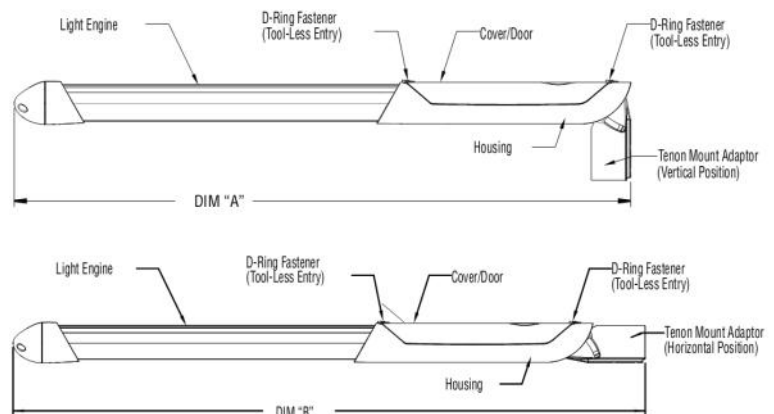

Mått

Modell	"A"-mått	"B"-mått
SLM 10	725mm	850mm
SLM 20	850 mm	975mm
SLM 30	972 mm	1097mm
SLM 40	1105mm	1230mm
SLM 50	1227mm	1362mm
SLM 60	1349mm	1473mm

Beskrivning	Konfigurering	Tillgänglig upp till
Konstant ljusflöde		60 LED
2-nivå ljusreglering		60 LED
2-nivå ljusreglering m rörelsevakt		60 LED
Dimbar driver		60 LED
	S1 = 175mA / 525mA	
2-nivå virtuell midna	S2 = 350mA / 525mA	60 LED
	S3 = 175mA / 350mA	
Fågelskydd		60 LED
Väggfäste		60 LED
Förmonterad installationskabel		60 LED