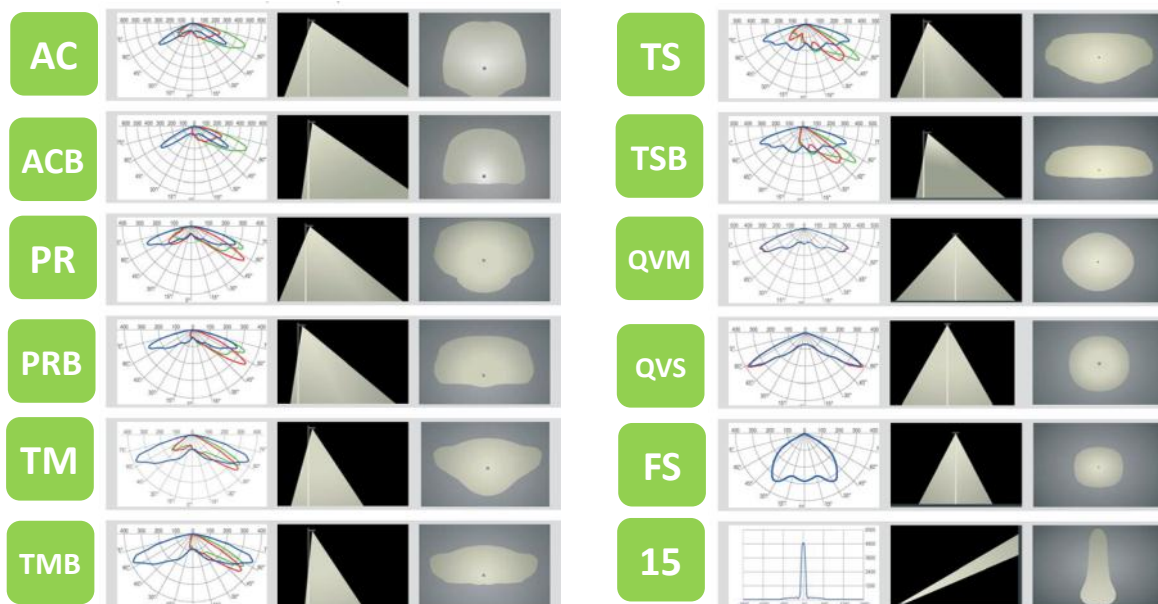

Urval av tillgängliga ljusbilder

Nordic LED AB

Honungsgatan 11 | 432 95 Varberg

Tel +46 340 77 90 01 | Fax +46 340 77 90 04

www.nordicled.com | info@nordicled.com