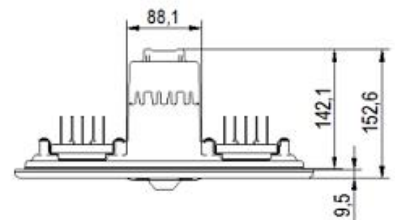

Ruud Lighting a company of Cree Inc

* För mer information om bibehållningsfaktorer, se Nordic LED/BetaLED TD 13 doku-

Mått Serie 304

Mt 0 - takfäste

Mt 4 - vridbar bygel

Mt R - infällt

Tillval	Beskrivning	Konfigurering	Tillgänglig upp till
G	2-nivå ljusreglering		60 LED
K	2-nivå ljusreglering m rörelsevakt		60 LED
D	Dimbar driver		60 LED
FIK	Förmonterad installationskabel		