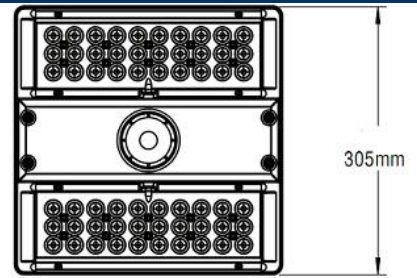

Ruud Lighting a company of Cree Inc

* För mer information om bibehållningsfaktorer, se Nordic LED/BetaLED TD 13 doku-

Mått Serie 304

Mt 0 - takfäste

Mt 4 - vridbar bygel

Mt R - infällt

Tillval	Beskrivning	Konfigurering	Tillgänglig upp till
G	2-nivå ljusreglering		60 LED
K	2-nivå ljusreglering m rörelsevakt		60 LED
D	Dimbar driver		60 LED
FIK	Förmonterad installationskabel		