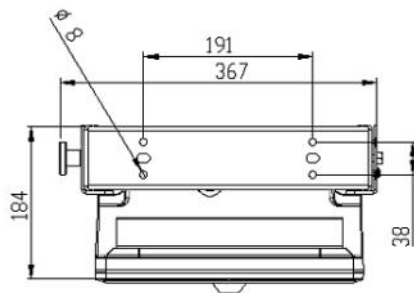

Ruud Lighting a company of Cree Inc

* För mer information om bibehållningsfaktorer, se Nordic LED/BetaLED TD 13 doku-

Mått Serie 304

Mt 0 - takfäste

Mt 4 - vridbar bygel

Mt R - infällt

Tillval	Beskrivning	Konfigurering	Tillgänglig upp till
G	2-nivå ljusreglering		60 LED
K	2-nivå ljusreglering m rörelsevakt		60 LED
D	Dimbar driver		60 LED
FIK	Förmonterad installationskabel		