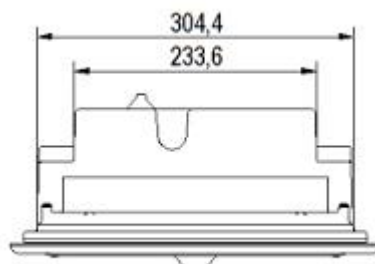

Ruud Lighting a company of Cree Inc

* För mer information om bibehållningsfaktorer, se Nordic LED/BetaLED TD 13 doku-

Mått Serie 304

Mt 0 - takfäste

Mt 4 - vridbar bygel

Mt R - infällt

Tillval	Beskrivning	Konfigurering	Tillgänglig upp till
G	2-nivå ljusreglering		60 LED
K	2-nivå ljusreglering m rörelsevakt		60 LED
D	Dimbar driver		60 LED
FIK	Förmonterad installationskabel		