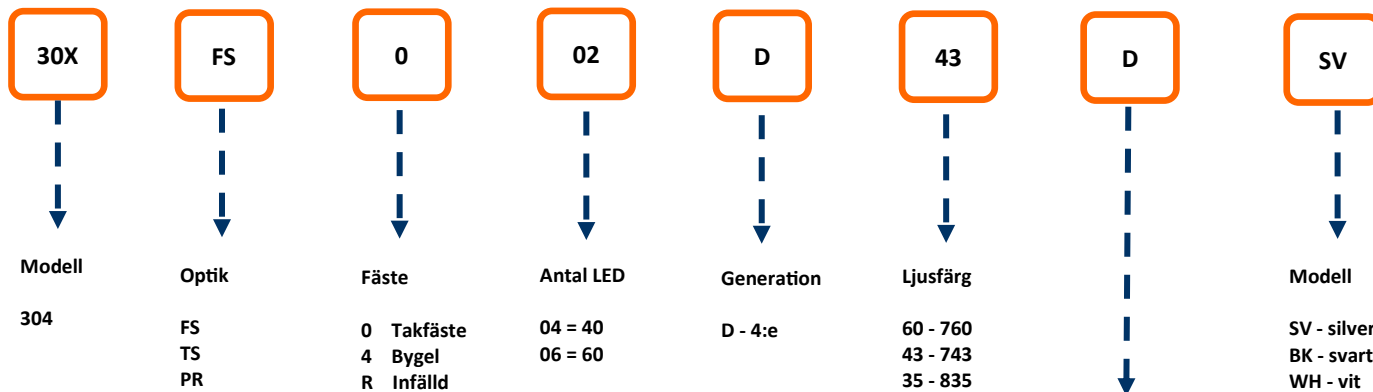

Beställningsnummer

30XF5004D60DWH

BetaLED 304 40LED FS 763 Vit

Tillval

- **CLO** - Konstant ljusflöde över livscykel
- **VirtDIM** - Individuell belysningsstyrning
- **G-option** - 2-nivå effekt
- **K-option** - 2-nivå effektstyrning med rörelsesensor
- **D-option** - 1-10V dimring
- **BRDSPK** - Fågelskydd