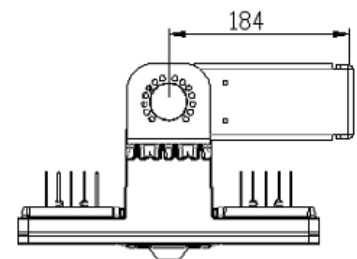

Ruud Lighting a company of Cree Inc

* För mer information om bibehållningsfaktorer, se Nordic LED/BetaLED TD 13 doku-

Mått Serie 304

Mt 0 - takfäste

Mt 4 - vridbar bygel

Mt R - infällt

Tillval	Beskrivning	Konfigurering	Tillgänglig upp till
G	2-nivå ljusreglering		60 LED
K	2-nivå ljusreglering m rörelsevakt		60 LED
D	Dimbar driver		60 LED
FIK	Förmonterad installationskabel		