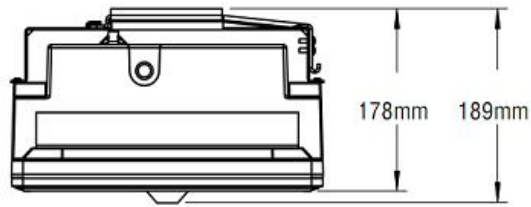

Mått Serie 304

Mt 0 - takfäste