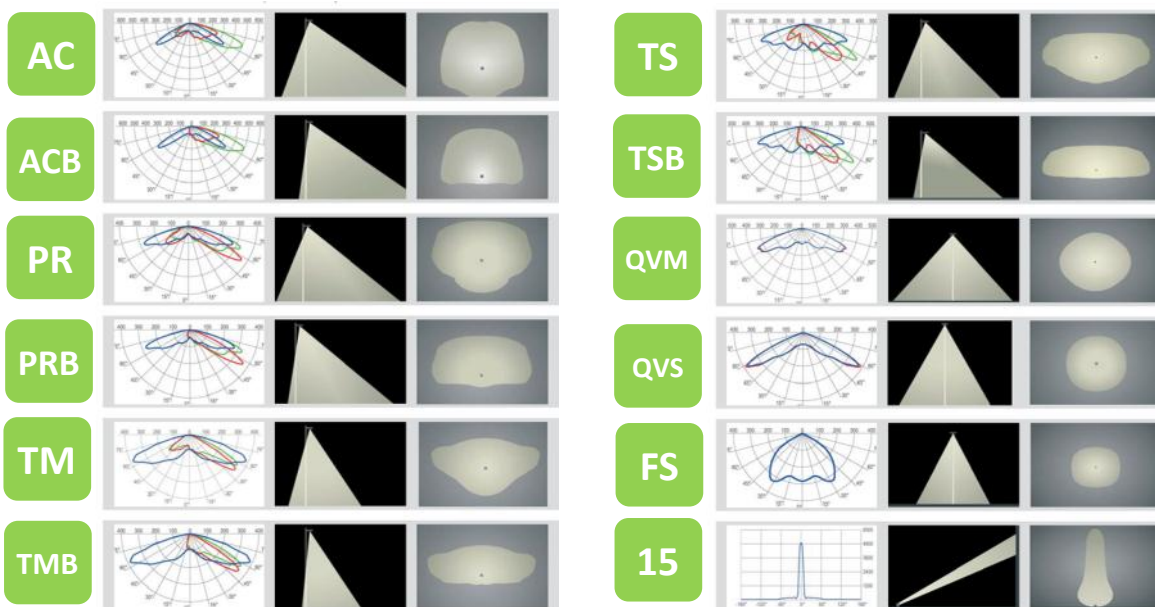

Urval av tillgängliga ljusbilder

Nordic LED AB

Honungsgatan 11 | 432 95 Varberg
Tel +46 340 77 90 01 | Fax +46 340 77 90 04
www.nordicled.com | info@nordicled.com