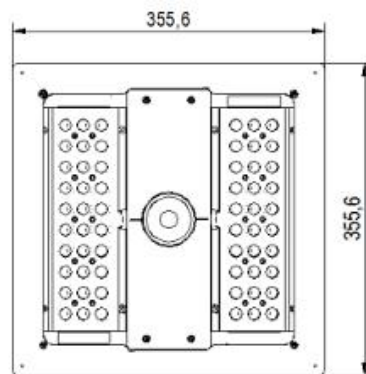

Ruud Lighting a company of Cree Inc

* För mer information om bibehållningsfaktorer, se Nordic LED/BetaLED TD 13 doku-

Mått Serie 304

Mt 0 - takfäste

Mt 4 - vridbar bygel

Mt R - infällt

Tillval	Beskrivning	Konfigurering	Tillgänglig upp till
G	2-nivå ljusreglering		60 LED
K	2-nivå ljusreglering m rörelsevakt		60 LED
D	Dimbar driver		60 LED
FIK	Förmonterad installationskabel		