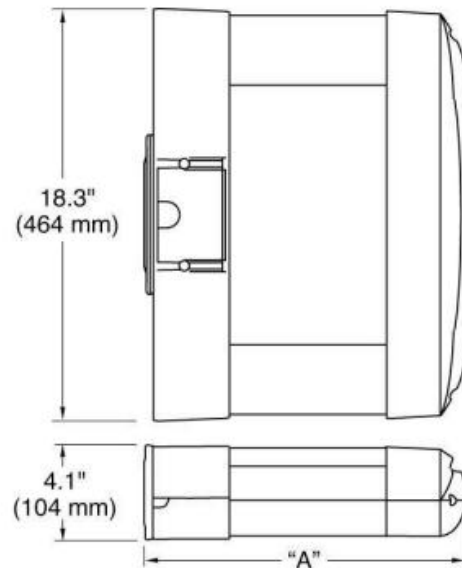

- Wall 20 - 298mm
- Wall 40 - 298mm
- Wall 60 - 348mm

Tillval	Beskrivning	Konfigurering	Tillgänglig upp till
G	2-nivå ljusreglering		60 LED
K	2-nivå ljusreglering m rörelsevakt		60 LED
D	Dimbar driver		60 LED
FIK	Förmonterad installationskabel		