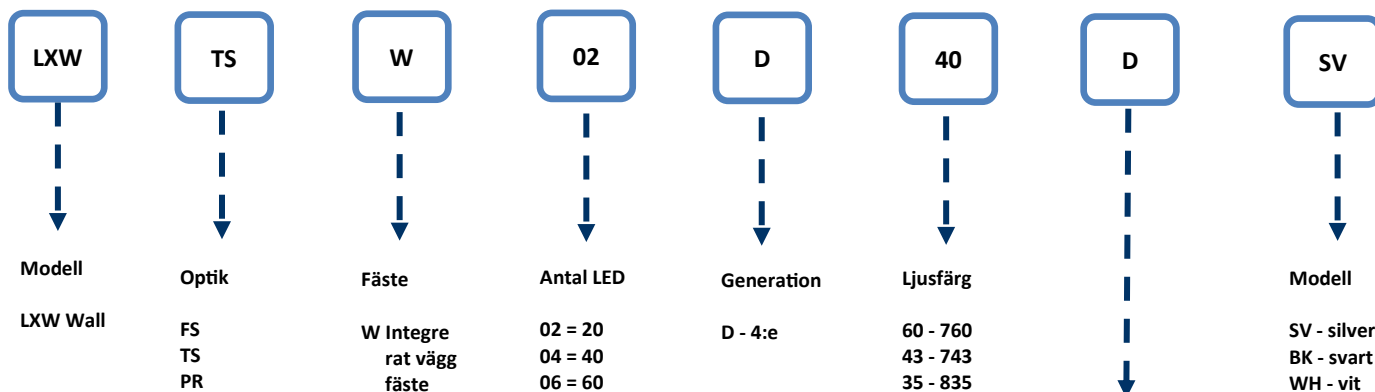

Beställningsnummer

LXWTSW04D43DWH

BetaLED Wall 40LED TS 740 Dimbar Vit

Tillval

- **CLO** - Konstant ljusflöde över livscykel
- **VirtDIM** - Individuell belysningsstyrning
- **G-option** - 2-nivå effekt
- **K-option** - 2-nivå effektstyrning med rörelsesensor
- **D-option** - 1-10V dimring
- **BRDSPK** - Fågelskydd