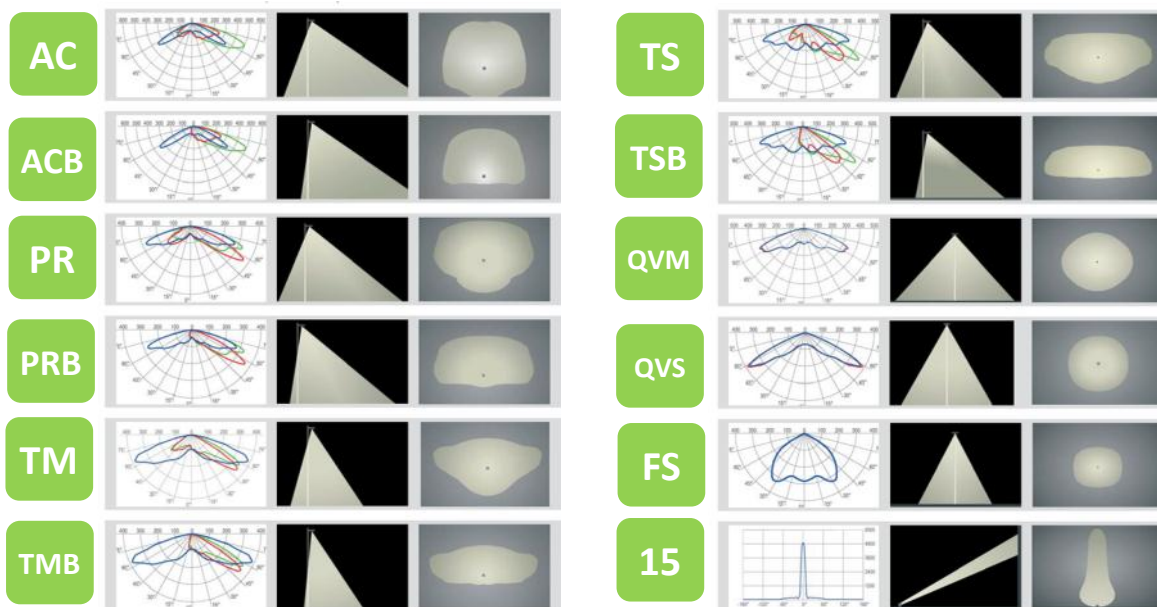

Urval av tillgängliga ljusbilder

Nordic LED AB

Honungsgatan 11 | 432 95 Varberg
Tel +46 340 77 90 01 | Fax +46 340 77 90 04
www.nordicled.com | info@nordicled.com